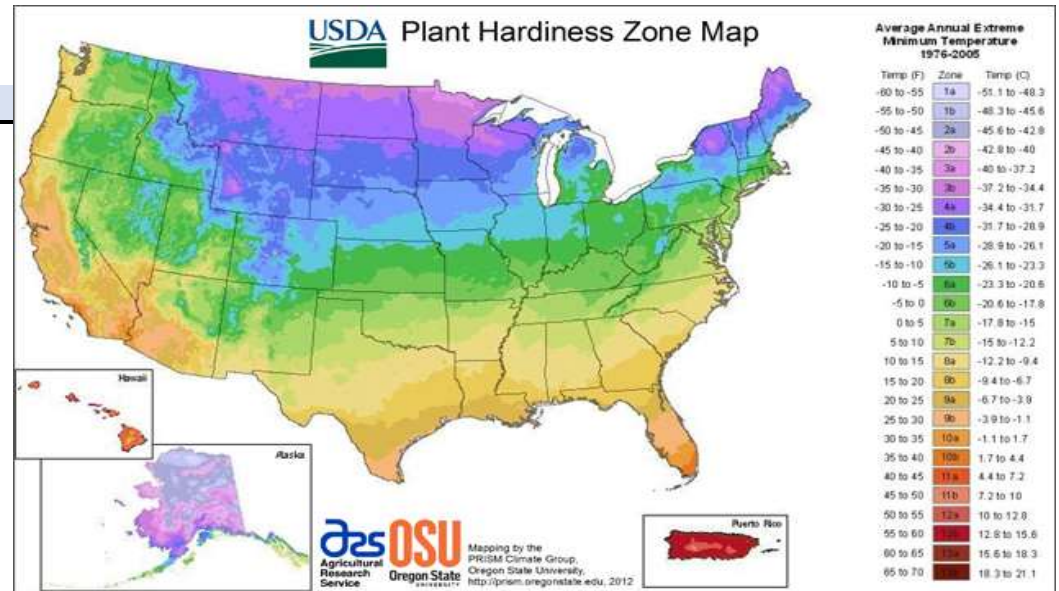

USDA GROWING ZONE 7 - VIRGINIA

BULBS

- [Aisha Roselily](#)
- [Alabama Jubilee Daylily](#)
- [Alaska Shasta Daisy](#)
- [Alida Dwarf Iris](#)
- [All Things to All Men Reblooming Daylily](#)
- [Alpine Journey Bearded Iris](#)
- [Alpine Rosy Bells](#)
- [Altruist Daffodil](#)
- [American Classic Tall Bearded Iris](#)
- [Angelique Tulip](#)
- [Anouska Roselily](#)
- [Apeldoorn's Elite Tulip](#)
- [Apple Blossom™ Tulip Mixture](#)
- [Apricona Tulip](#)
- [Apricot Sparkles Daylily](#)
- [Arabian Starflower](#)
- [Asclepias Mixture](#)
- [Asiatic Lily Mixture Super Sak®](#)
- [Astilbe Mixture Super Sak®](#)
- [Attraction Daffodil](#)
- [Augustine Reblooming Bearded Iris](#)
- [Autumn Jewel Collection](#)
- [Avant Garde Tulip](#)
- [Azure Allium](#)
- [Azure Snow Salvia](#)
- [Backpacker Tulip](#)
- [Bad Intentions Dwarf Bearded Iris](#)
- [Band of Fire Reblooming Daylily](#)
- [Banja Luka Tulip](#)
- [Bantam Daffodil](#)
- [Bartzella Itoh Peony](#)
- [Beau Regard Allium](#)
- [Beauty Dutch Iris Mixture](#)
- [Beautytrend Tulip](#)